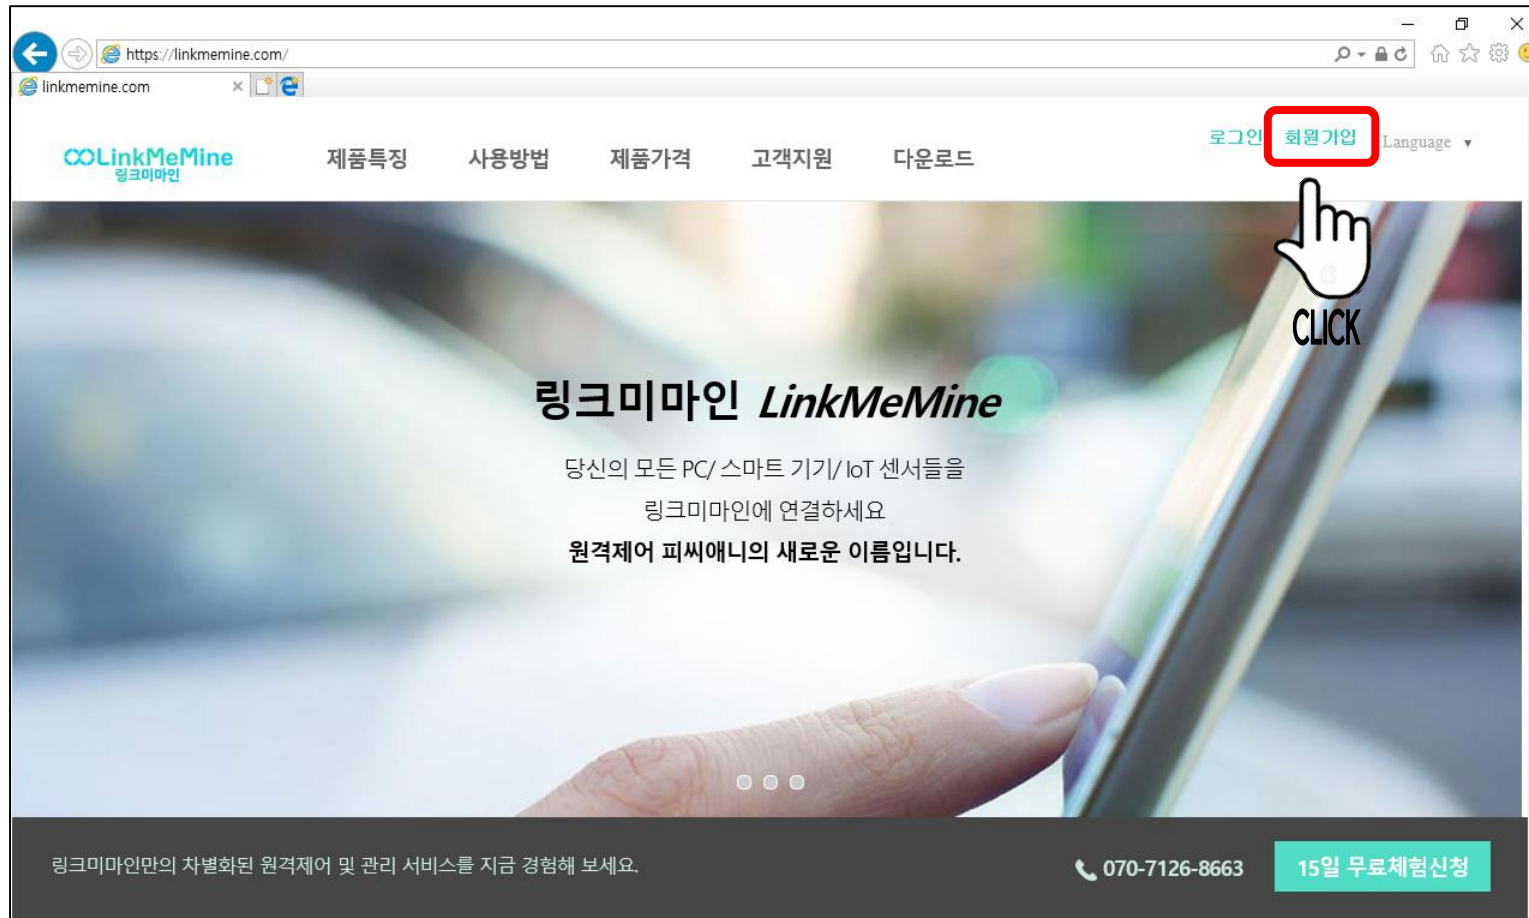

Real-time Remote Control & Monitoring System

 LinkMeMine

회원 가입 이용 매뉴얼

Contents

- 01 Join membership & Email Authentication
회원가입 & 이메일 인증
- 02 Login
로그인
- 03 Find Password
패스워드 찾기

01

Join membership & Email Authentication

회원가입 & 이메일 인증

회원가입

www.linkmemine.com 접속 후 회원가입 클릭

1. 모두 동의 합니다 체크 후 동의 클릭

LinkMeMine

이용약관과 개인정보 수집/이용에 대한 동의를 해주세요.

모두 동의 합니다

이용약관 동의 CHECK