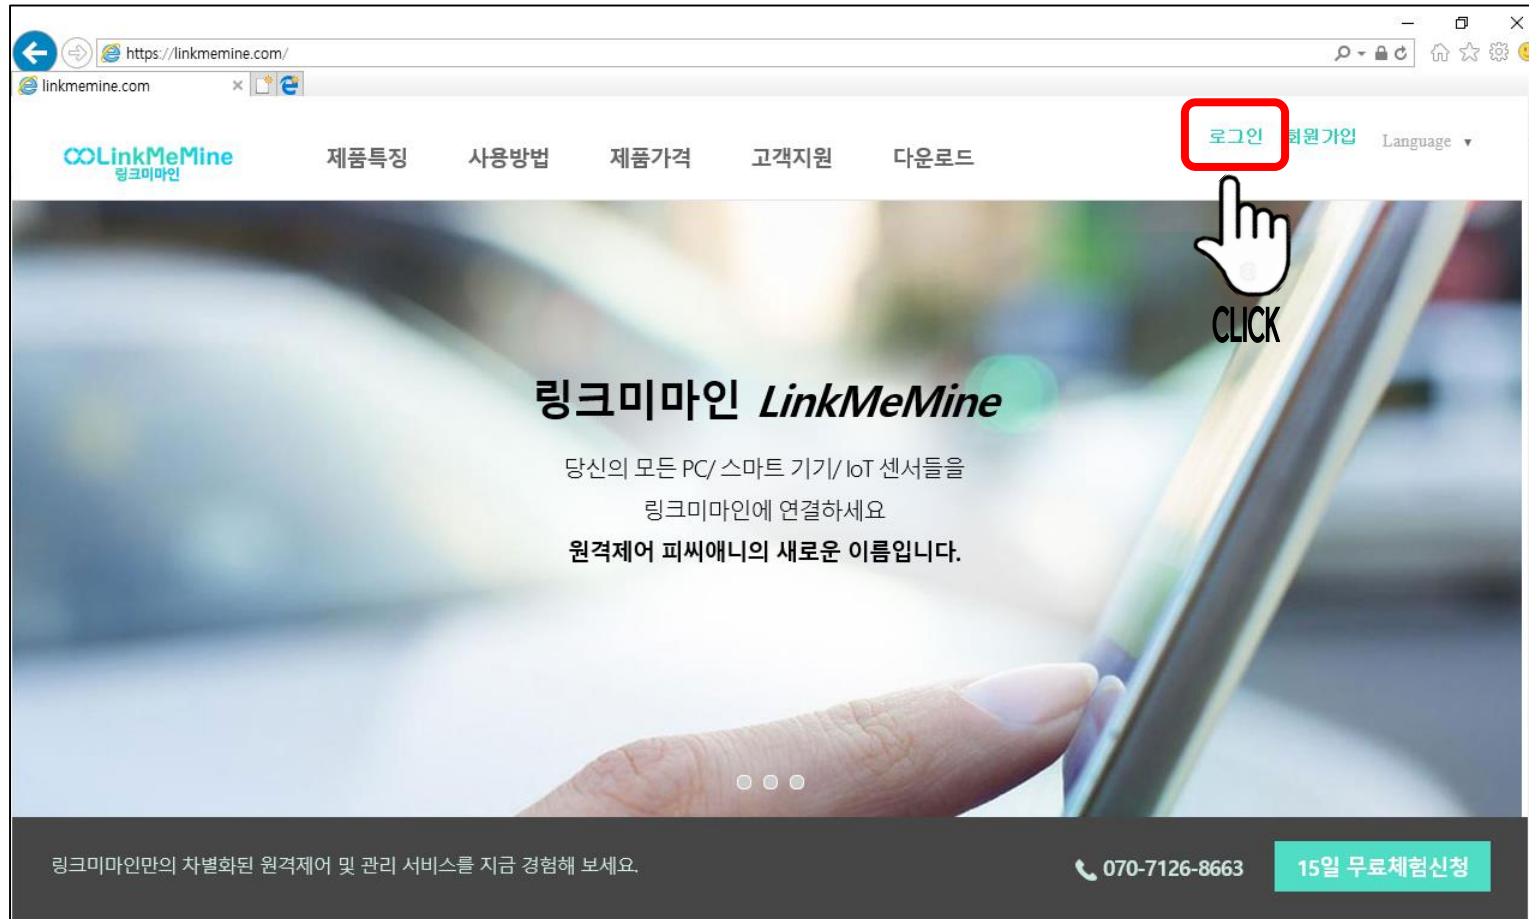

패스워드 찾기

www.linkmemine.com 접속 후 로그인 클릭