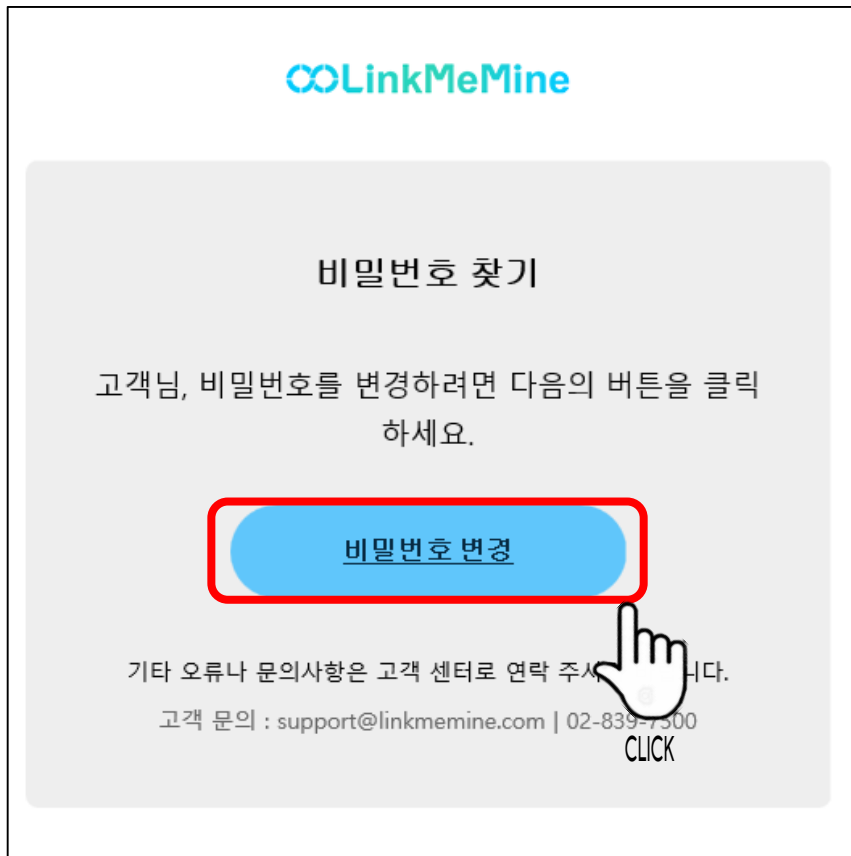

인증메일 전송을 요청하였습니다.

확인

Copyright© 2016 KOINO CO.,LTD

패스워드 찾기

1. 회원 가입한 이메일로 비밀번호 변경 클릭

2. 비밀번호 재설정 완료 한다.

The logo consists of two interlocking circles, each with a vertical line through its center, creating a stylized infinity symbol.