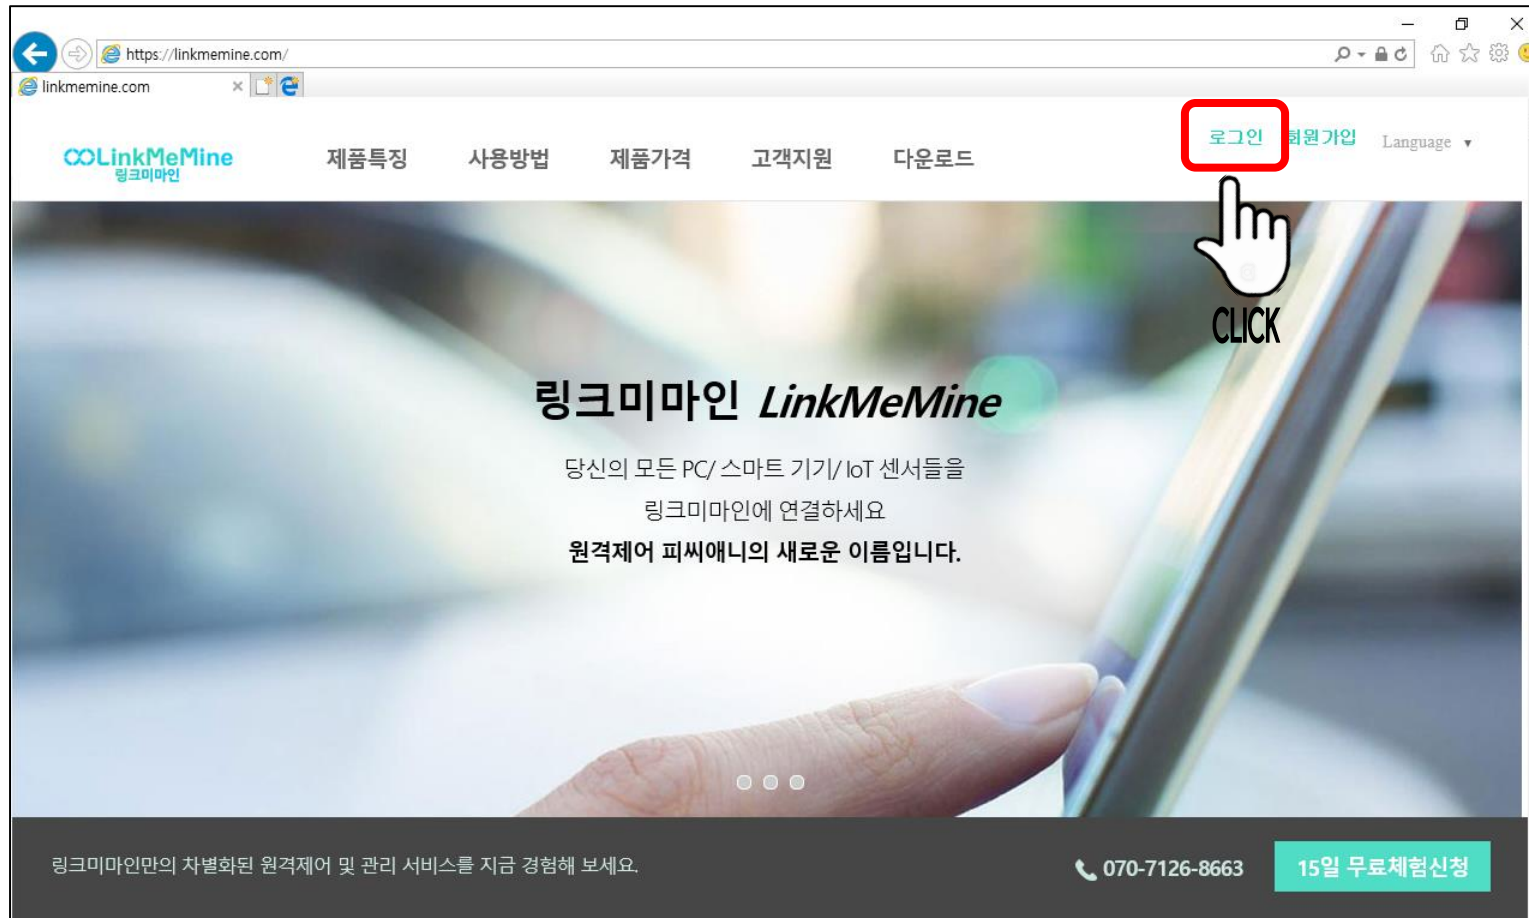

www.linkmemine.com 접속 후 로그인 클릭